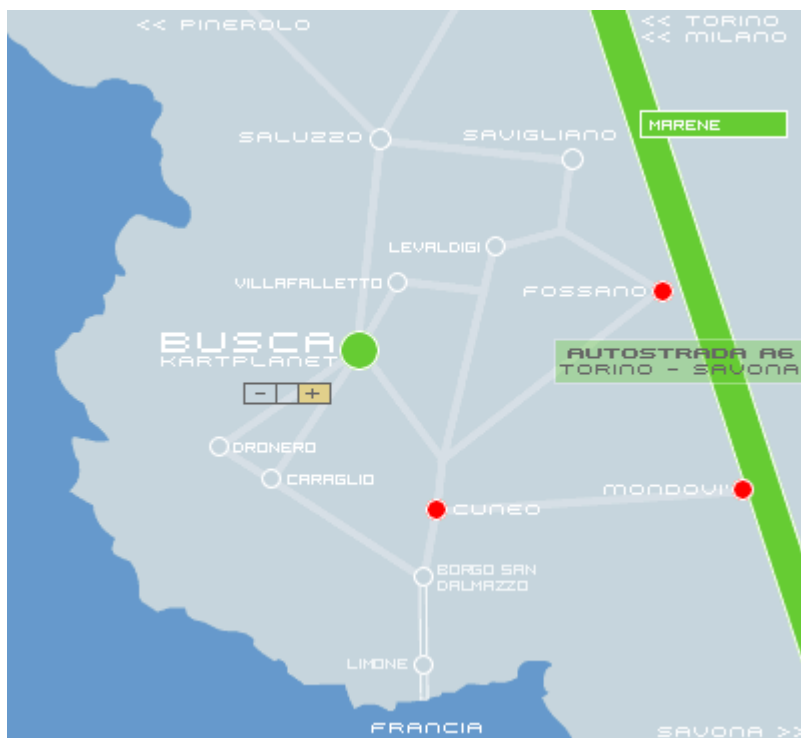

#### Arrivando da A6 Torino - Savona:

##### - Uscita Fossano -->

Seguire per Centallo - Busca.

##### - Uscita Mondovì -->

Seguire per Cuneo, giunti a Cuneo seguire direzione Saluzzo arrivando così a Busca.

##### - Uscita Marene -->

Seguire per Villafalletto poi Busca.