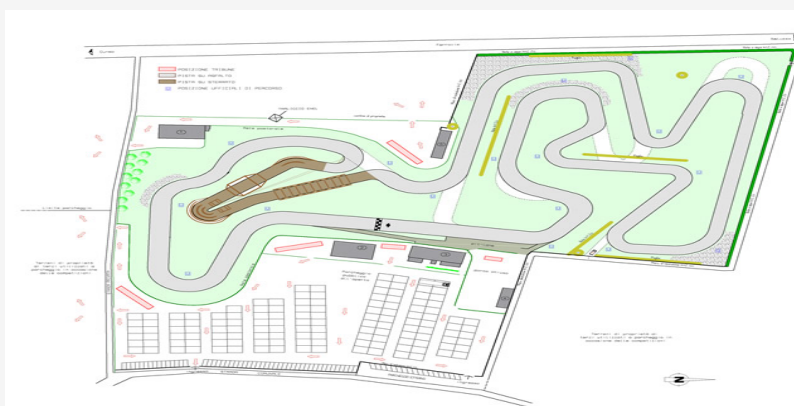

COMUNICATO DEL 30.04.2008

INTERNAZIONALI D'ITALIA E CAMPIONATO ITALIANO SUPERMOTO 2008

"ISTRUZIONI PER L'USO"

TERZA PROVA 10/11 Maggio 2008 BUSCA (CN)

Pista Supermoto - BUSCA